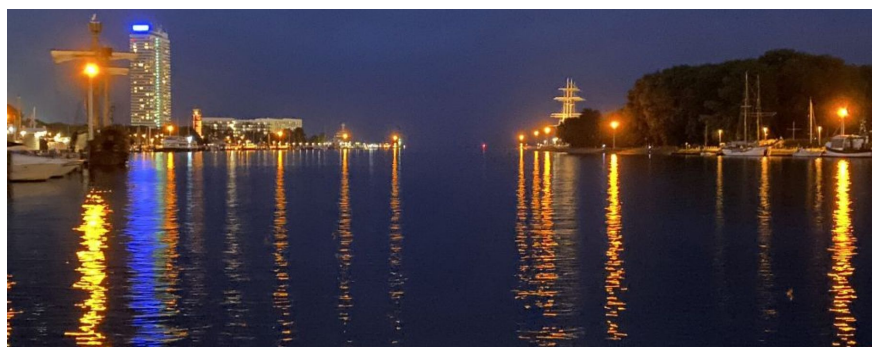

Ostseeoase

inkl. WLAN

Binsenkoppel 55, 23942 Groß Schwansee
max. 4 Personen, Wohnfläche ca. 90 qm

Traumhafte Ferien mit der Familie ermöglicht dieses hochwertig eingerichtete 4-Zimmer Einfamilienhaus mit Kaminofen, Terrasse und Gartennutzung. Das Wohlfühlhaus ist bestens ausgestattet und liegt nur ca. 1100 Meter zum naturbelassenen Strand, von wo aus Sie einen herrlichen Blick über die Lübecker Bucht genießen. Auch Ihr Hund ist im "Haus Ostseeoase" herzlich willkommen.